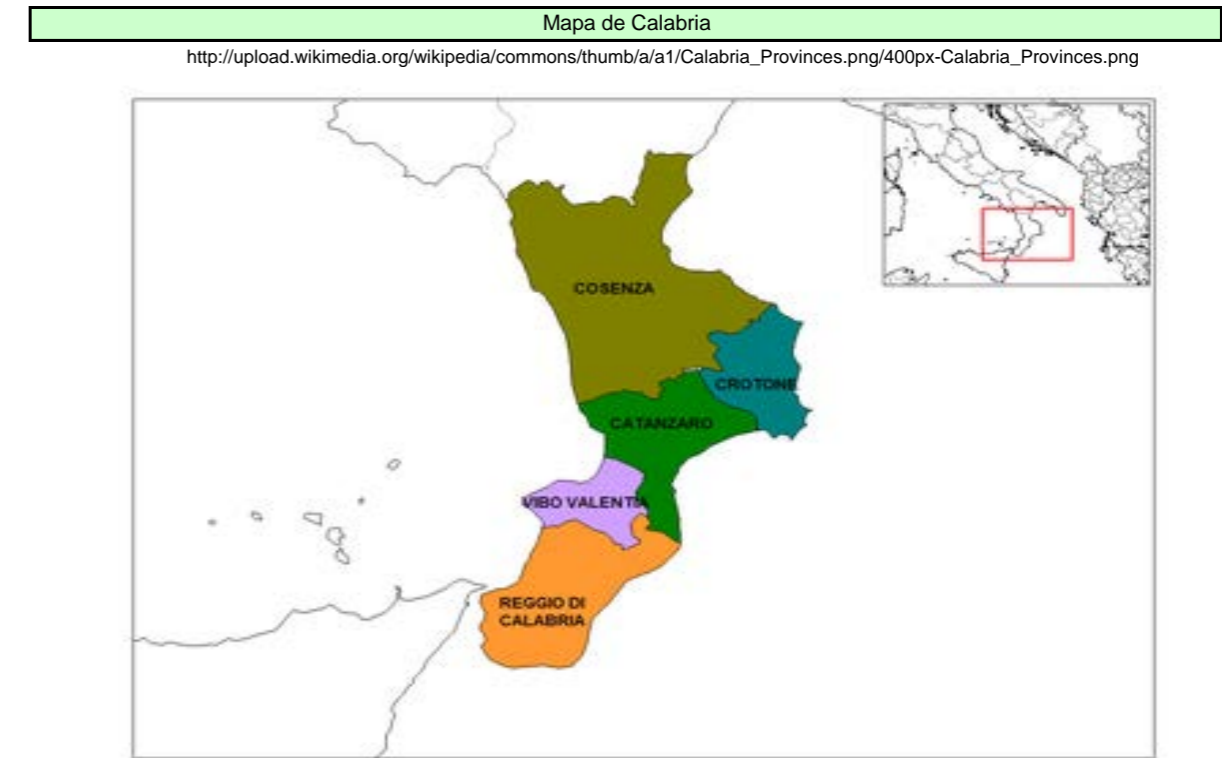

Idioma Calabrés en el Mundo

Continente	Países con Idioma CALABRES	Idioma en minoría	Idioma Oficial	Hablantes	Ran-king
* Total	1	1	*	2.000.000	*
Europa Meridional	Italia = Region de Calabria - Provincias de Cosenza y Crotona Centro - Septentrional Italia = Region de Calabria - Provincias de Reggio de Calabria, Vibo Valentia, Catanzaro, Crotona Meridional	1		Sin Dato Sin Dato	. .

Dialectos del Idioma Calabres	
Septen-trional	Centro Meri-dional
*	*
*	
	*