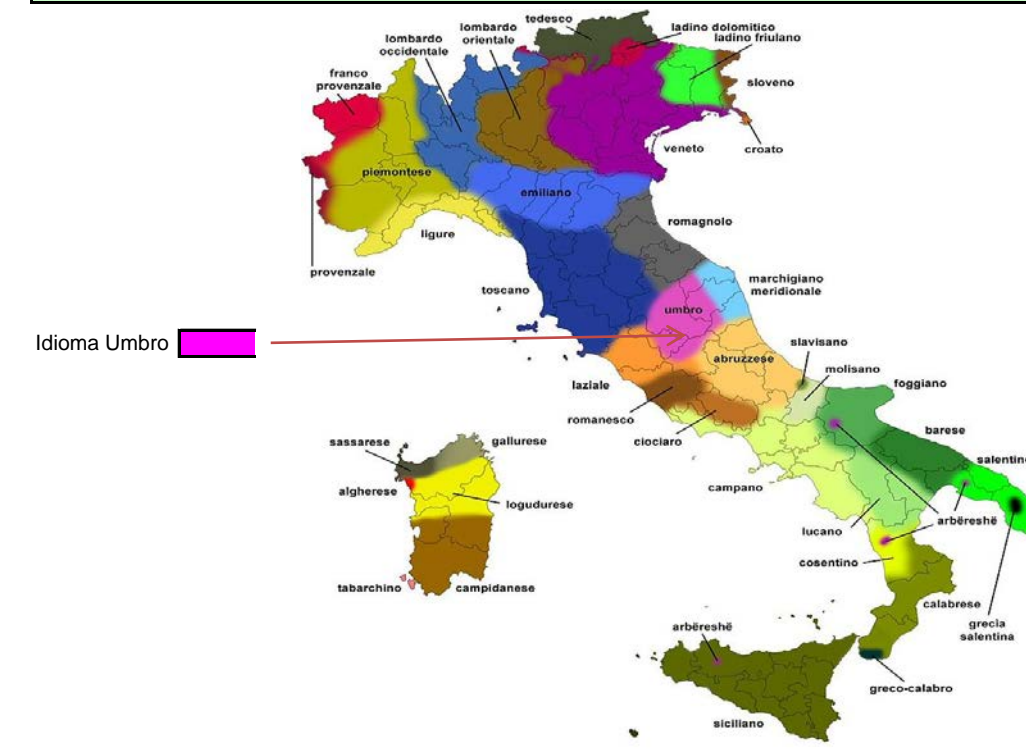

Idioma Umbro en el Mundo

Continente	Países con Idioma UMBRO (Umbrio)	umbrio	Idioma Oficial	Hablantes	Ran-king
* Total	1	1	*	180.736	*
Europa Meridional	Region Italiana = Umbria (2 Provincias = Perugia; Terni) (Ubicación = Centro)	1		180.736	*

Hablantes	180.736 a 451.840
Idioma regulado por	No esta Regulado

Observaciones	Pais Dependencia / Region / Otros
---------------	-----------------------------------

Ubicación del Umbro entre los Idiomas Regionales de Italia

Idioma Umbro en Argentina

Region de Origen	* Pais de Origen	Provincias	Umbro	Capital Federal	Area Metro	Buenos Aires	Cordoba	Mendoza	Santa Fe	Catamarca	Chaco	Chubut	Corrientes	Entre Rios	Formosa	Jujuy	La Pampa	La Rioja	Misiones	Neuquen	Rio Negro	Salta	San Juan	San Luis	Santa Cruz	Sgo. del Estero	Tierra del Fuego	Tucuman	Localidades	Partidos	Asociaciones
* Total	Presencia de las Corrientes Migratorias	6	1	1	1	1	1	1	1	*	*	*	*	*	*	*	*	*	*	*	*	*	*	*	*	*	*	*	*	*	6
Europa Meridional	País 36.10 = Region Italiana = Umbria (2 Provincias = Perugia; Terni) (Ubicación = Centro)	6	1	20 a 50%	20 a 50%	20 a 50%	20 a 50%	20 a 50%	20 a 50%	*	*	*	*	*	*	*	*	*	*	*	*	*	*	*	*	*	*	*	6	6	6

TIPS MIGRATORIOS

Bandera de Umbria

Tips Idioma Umbro (Region Italiana = Umbria)
El idioma umbro o umbrio es una lengua indoeuropea extinta, el actual es muy diferente y se lo ubica como uno de los 7 integrantes del grupo Italiano Central (5.000.000 hablantes)
Corrientes migratorias = De escasa significación a partir de 1895, por lo general en un 0,4% del total de inmigrantes italianos. Su pico es el quinquenio 1910 a 1914 con un 0,7% .
Destinos importantes = Capital Federal y Provincias de Buenos Aires, Córdoba, Mendoza y Santa Fe
Se han registrado 6 Asociaciones Umbras.
Se destacan el Centro Umbro de Buenos Aires , la Asociación Familia Umbra de Mar del Plata y los Centros Umbras de Córdoba, Mendoza y Rosario