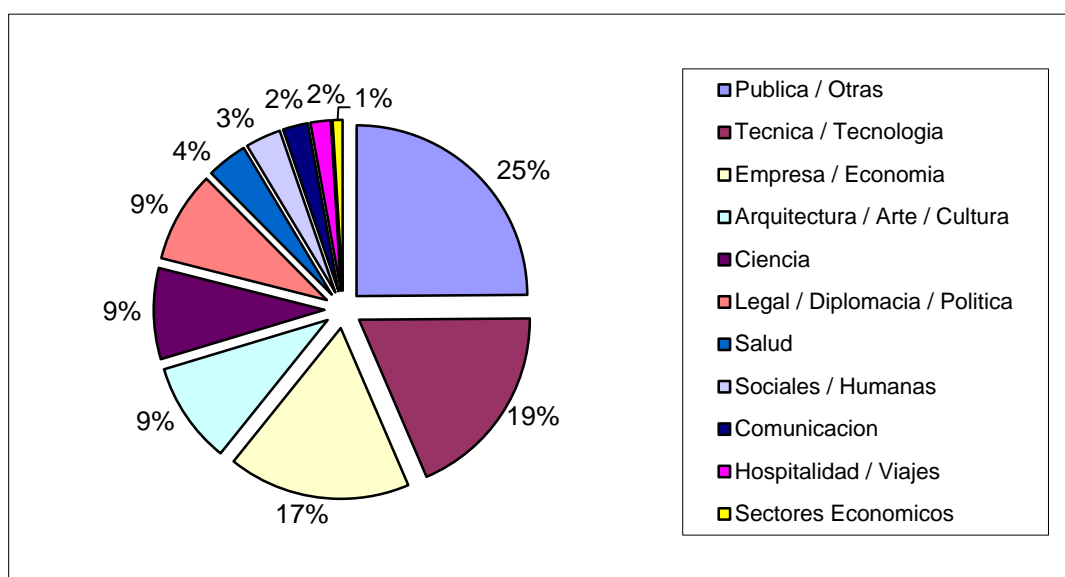

Cuadro N° 84 - 7 - 3 = **Italiano = Servicios de Traducción / Interpretación en Argentina, por Temática**

Italiano = Servicios de Traducción y/o Interpretación en Argentina por Categoría	Total Ofertas
* Total	209
Publica / Otras	52
Técnica / Tecnología	39
Empresa / Economía	36
Arquitectura / Arte / Cultura	20
Ciencia	18
Legal / Diplomacia / Política	18
Salud	8
Sociales / Humanas	7
Comunicación	5
Hospitalidad / Viajes	4
Sectores Económicos	2