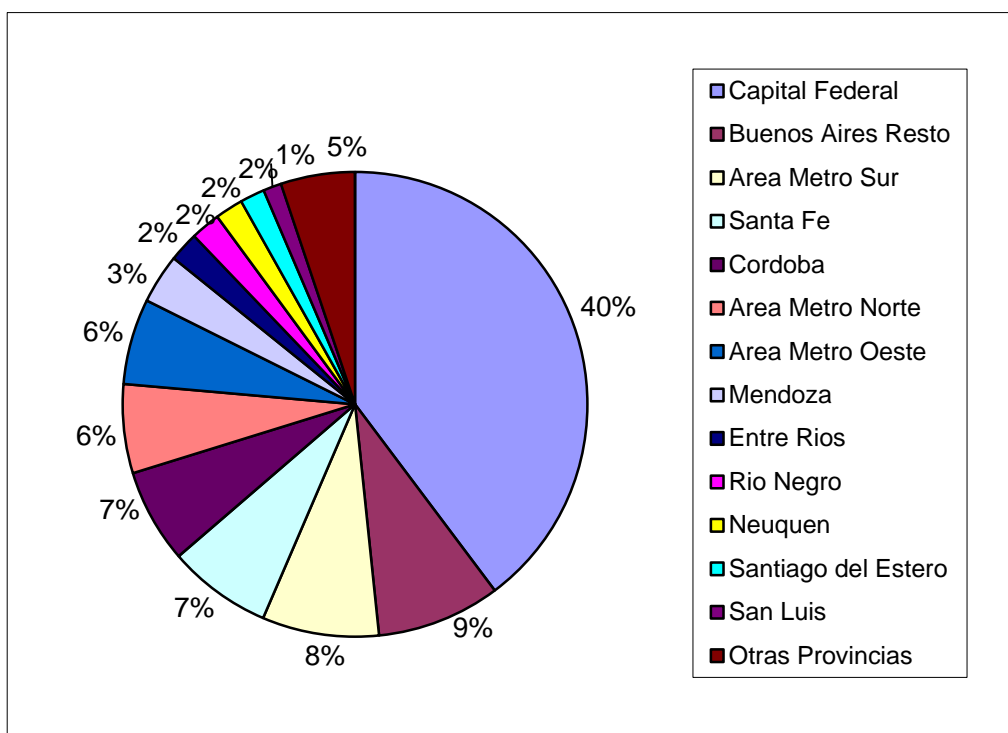

Cuadro N° 84 - 4 - 3 = Italiano = Ofertas por Grandes Rubros, aplicación Idiomática

22 Áreas	Italiano = Ofertas en Argentina				
	Total Ofertas	Cursos	Preparación para Examen Internacional	Servicios de Traducción y/o Interpretación	Cursos y / o Servicios en el Exterior
* Total	873	447	177	209	40
Capital Federal	347	144	37	148	18
Buenos Aires Resto	75	36	18	16	5
Área Metro Sur	71	43	23	4	1
Santa Fe	63	40	10	9	4
Córdoba	57	31	18	3	5
Área Metro Norte	54	34	9	10	1
Área Metro Oeste	52	31	18	1	2
Mendoza	30	18	2	7	3
Entre Ríos	18	12	6	*	*
Rio Negro	18	6	12	*	*
Neuquén	17	8	1	8	*
Santiago del Estero	15	8	6	1	*
San Luis	11	4	6	1	*
Otras Provincias	45	32	11	1	1

Otras Provincias (Detalle)	45	32	11	1	1
Misiones	9	3	6	*	*
Tucumán	9	3	5	*	1
Corrientes	6	6	*	*	*
Chaco	5	5	*	*	*
San Juan	5	4	*	1	*
Salta	4	4	*	*	*
Jujuy	3	3	*	*	*
La Rioja	3	3	*	*	*
Chubut	1	1	*	*	*