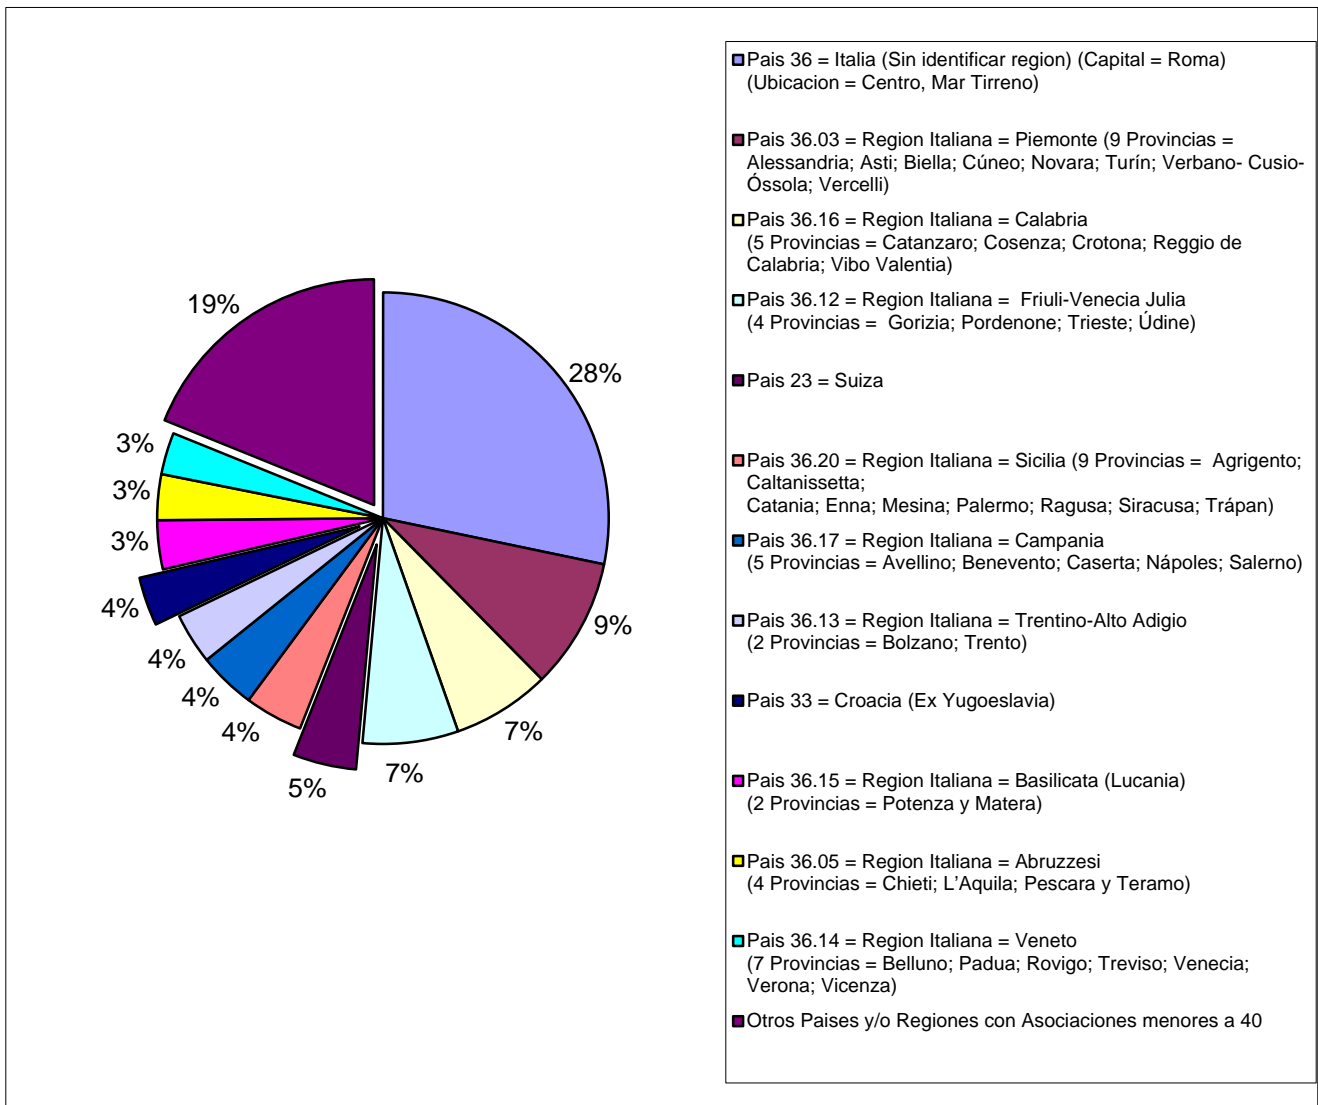

(CONT.)

Europa Central	País 19 = Eslovenia (Ex Yugoslavia)	16
Europa Central	País 18 = Eslovaquia (Ex Checoeslovaquia)	15
Europa Meridional - Italia Insular	País 36.19 = Región Italiana = Cerdeña (8 Provincias = Cágliari; Carbonia-Iglesias; Medio Campidano; Nuoro; Ogliastra; Olbia-Tempio; Oristano; Sássari)	13
Europa Occidental	País 10 = Bélgica	13
Europa Meridional	País 43 = San Marino	11
Europa Meridional - Italia Central	País 36.07 = Región Italiana = Lazio (5 Provincias = Frosinone; Latina; Rieti; Roma; Viterbo)	9
Europa Meridional - Italia Meridional	País 36.18 = Region Italiana = Puglia o Apulia (6 Provincias = Bari; Barletta-Andría-Trani; Bríndisi; Foggia; Lecce; Tarento)	8
Europa Meridional - Italia Central	País 36.10 = Region Italiana = Umbria (2 Provincias = Perusa; Terni)	6
Europa Meridional	País 45 = Vaticano	*

Italiano = Asociaciones en Argentina, por País de Origen