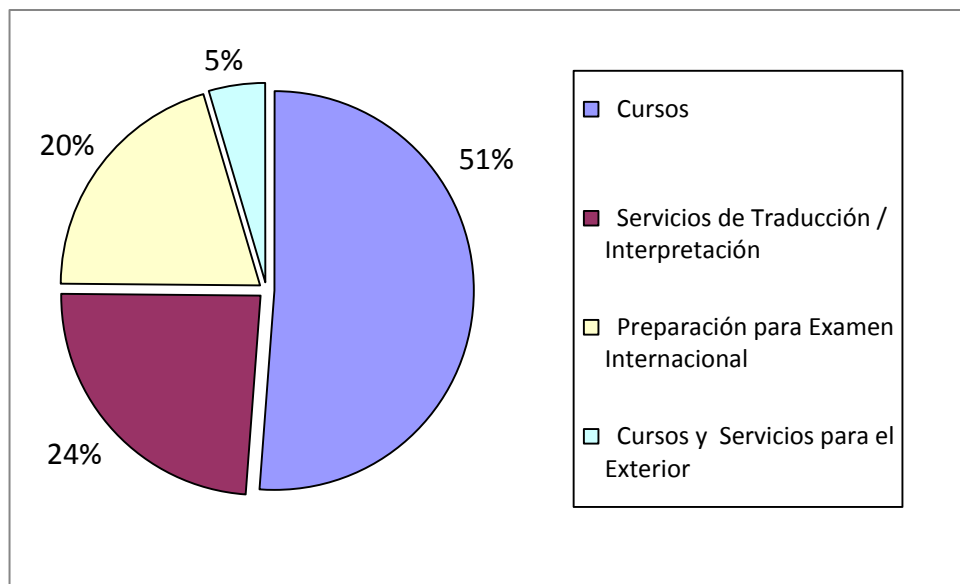

Italiano = Ofertas por Grandes Rubros	Total Ofertas
* Total	873
Cursos	447
Servicios de Traducción y/o Interpretación	209
Preparación para Examen Internacional	177
Cursos y / o Servicios en el Exterior	40