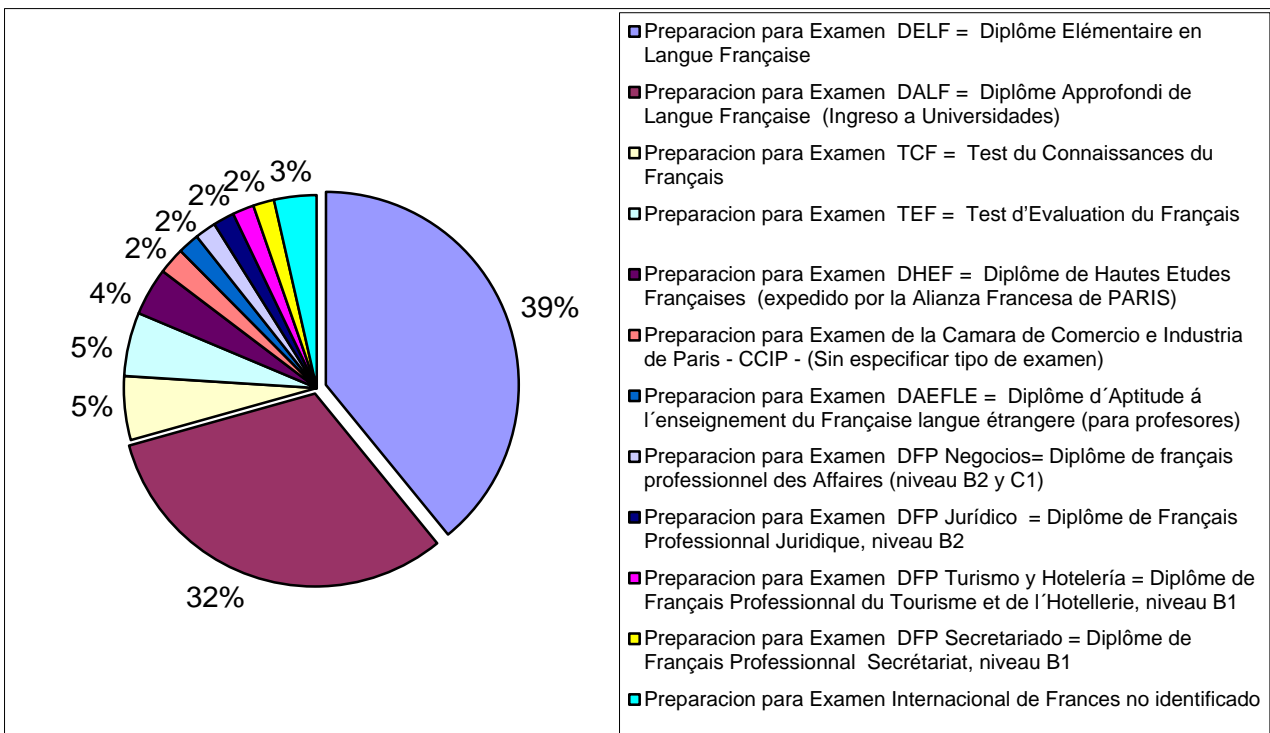

Cuadro N° 82 - 7 - 1 = **Francés = Servicios de Traducción / Interpretación por 3 Grandes Áreas, aplicación Geográfica**

Cuadro N° 82 - 6 - 3 = **Francés = Preparación para Examen Internacional en Argentina, por tipo de examen**

Francés = Preparación para Examen Internacional en Argentina		Total Ofertas
* Total		225
Preparación para Examen DELF = <i>Diplôme Élémentaire en Langue Française</i>		88
Preparación para Examen DALF = <i>Diplôme Approfondi de Langue Française</i> (Ingreso a Universidades)		71
Preparación para Examen TCF = <i>Test du Connaissances du Français</i>		12
Preparación para Examen TEF = <i>Test d'Evaluation du Français</i>		12
Preparación para Examen DHEF = <i>Diplôme de Hautes Etudes Françaises</i> (expedido por la Alianza Francesa de PARIS)		9
Preparación para Examen de la Cámara de Comercio e Industria de Paris - CCIP - (Sin especificar tipo de examen)		5
Preparación para Examen DAEFLE = <i>Diplôme d'Aptitude á l'enseignement du Française langue étrangere</i> (para profesores)		4
Preparación para Examen DFP Negocios= <i>Diplôme de français professionnel des Affaires (niveau B2 y C1)</i>		4
Preparación para Examen DFP Jurídico = <i>Diplôme de Français Professionnal Juridique, niveau B2</i>		4
Preparación para Examen DFP Turismo y Hotelería = <i>Diplôme de Français Professionnal du Tourisme et de l'Hotellerie, niveau B1</i>		4
Preparación para Examen DFP Secretariado = <i>Diplôme de Français Professionnal Secrétariat, niveau B1</i>		4
Preparación para Examen Internacional de Francés no identificado		8