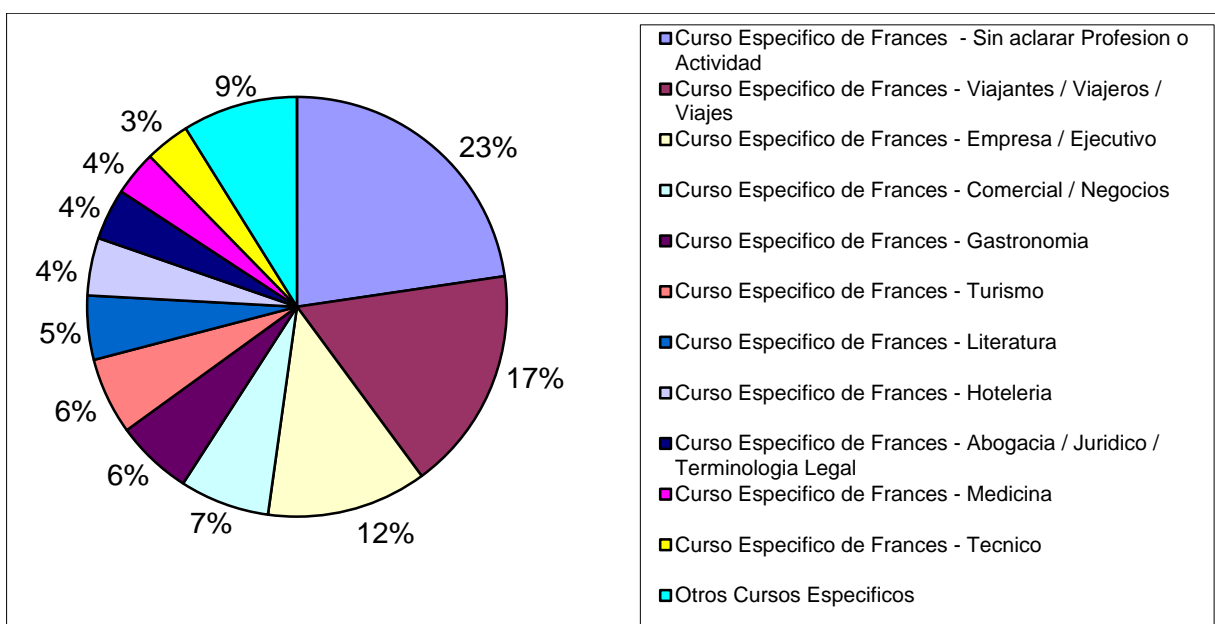

Cuadro N° 82- 5 - 6 = **Francés = Cursos Intensivos en Argentina**

Francés = Cursos Específicos en Argentina	Total Ofertas
* Total	203
Curso Específico de Francés - Sin aclarar Profesión o Actividad	46
Curso Específico de Francés - Viajantes / Viajeros / Viajes	35
Curso Específico de Francés - Empresa / Ejecutivo	25
Curso Específico de Francés - Comercial / Negocios	14
Curso Específico de Francés - Gastronomía	12
Curso Específico de Francés - Turismo	12
Curso Específico de Francés - Literatura	10
Curso Específico de Francés - Hotelería	9
Curso Específico de Francés - Abogacía / Jurídico / Terminología Legal	8
Curso Específico de Francés - Medicina	7
Curso Específico de Francés - Técnico	7
Otros Cursos Específicos	18

Otros Cursos Específicos (<i>detalle</i>)	18
Curso Específico de Francés - Negociación	5
Curso Específico de Francés - Presentaciones	4
Curso Específico de Francés - Ingeniería	2
Curso Específico de Francés - Marketing	2
Curso Específico de Francés - Finanzas	1
Curso Específico de Francés - Periodismo	1
Curso Específico de Francés - Química	1
Curso Específico de Francés - Recursos Humanos	1
Curso Específico de Francés - Sommelier	1