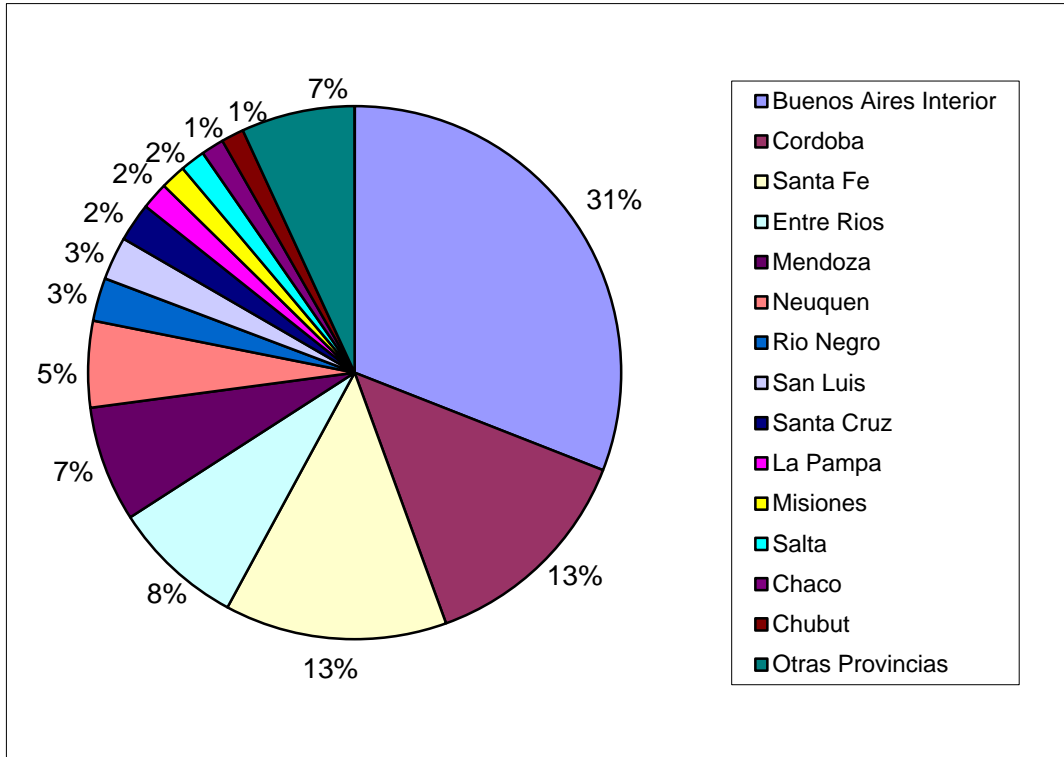

Francés = Ofertas en las Provincias Argentina, aplicación Geográfica

Cuadro N° 82 - 19 - 2 = Francés = Ofertas en las Provincias Argentina, aplicación Idiomática