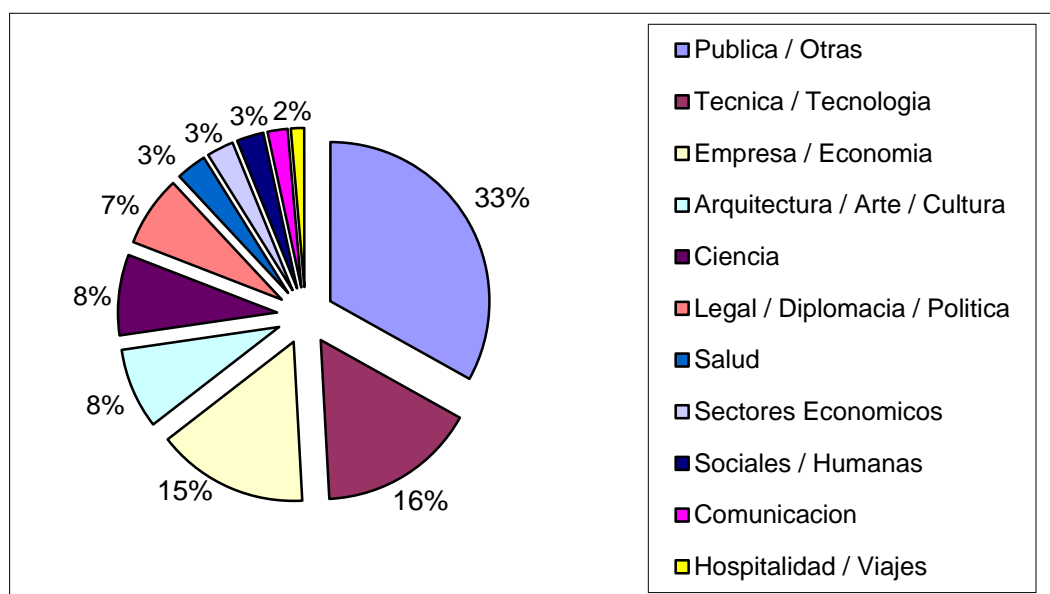

Cuadro N° 82 - 7 - 3 = **Francés = Servicios de Traducción / Interpretación en Argentina, por Temática**

Francés = Servicios de Traducción y/o Interpretación en Argentina por Categoría	Total Ofertas
* Total	293
Publica / Otras	97
Técnica / Tecnología	47
Empresa / Economía	45
Arquitectura / Arte / Cultura	24
Ciencia	24
Legal / Diplomacia / Política	21
Salud	9
Sectores Económicos	8
Sociales / Humanas	8
Comunicación	6
Hospitalidad / Viajes	4