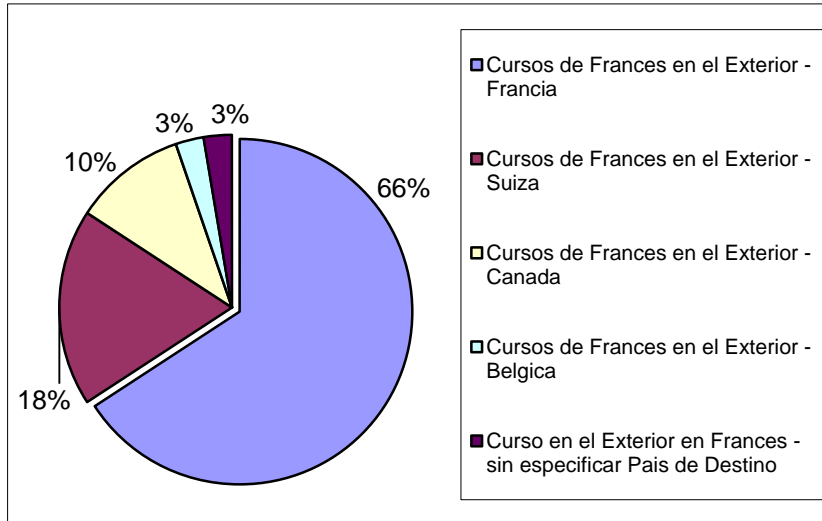

Francés = Cursos en el Exterior ofrecidos en Argentina	Total Ofertas
* Total	38
Cursos de Francés en Francia	25
Cursos de Francés en Suiza	7
Cursos de Francés en Canadá	4
Cursos de Francés en Bélgica	1
Cursos de Francés en el Exterior – sin especificar país de destino	1

Cuadro N° 82 - 8 - 4 = **Francés = Programas de Intercambio Cultural / Estudiantil, por destino**