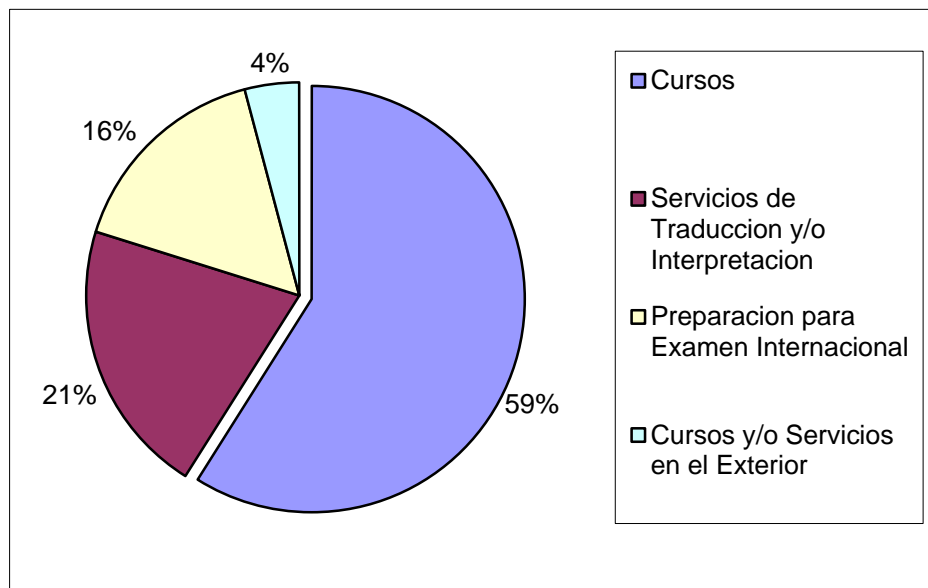

Francés = Ofertas por Grandes Rubros	Total Ofertas
* Total	1.404
Cursos	828
Servicios de Traducción y/o Interpretación	293
Preparación para Examen Internacional	225
Cursos y / o Servicios en el Exterior	58