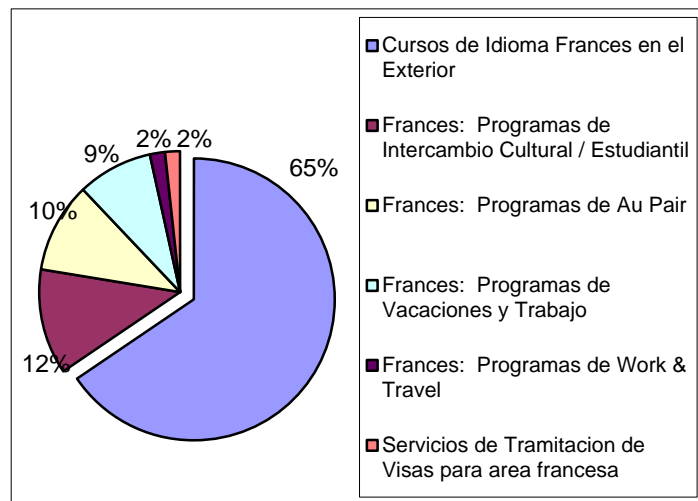

Cuadro N° 82 - 8 - 1 = Francés = Cursos y Servicios para el Exterior por 3 Grandes Áreas, aplicación Geográfica

Francés = Cursos y / o Servicios en el Exterior por Área Geográfica	Total Ofertas	Total Habitantes Censo 2010
* Total	58	40.091.359
Capital Federal	37	2.891.082
Interior	17	27.289.995
Área Metropolitana	4	9.910.282

Cuadro N° 82 - 8 - 2 = Francés = Cursos y Servicios para el Exterior, aplicación idiomática

Francés = Cursos y / o Servicios en el Exterior ofrecidos en Argentina	Total Ofertas
* Total	58
Cursos de Idioma Francés en el Exterior	38
Francés: Programas de Intercambio	7
Francés: Programas de <i>Au Pair</i>	6
Francés: Programas de <i>Vacances - Travail</i>	5
Francés: Programas de <i>Work & Travel</i>	1
Tramitación de Visas para área francesa	1