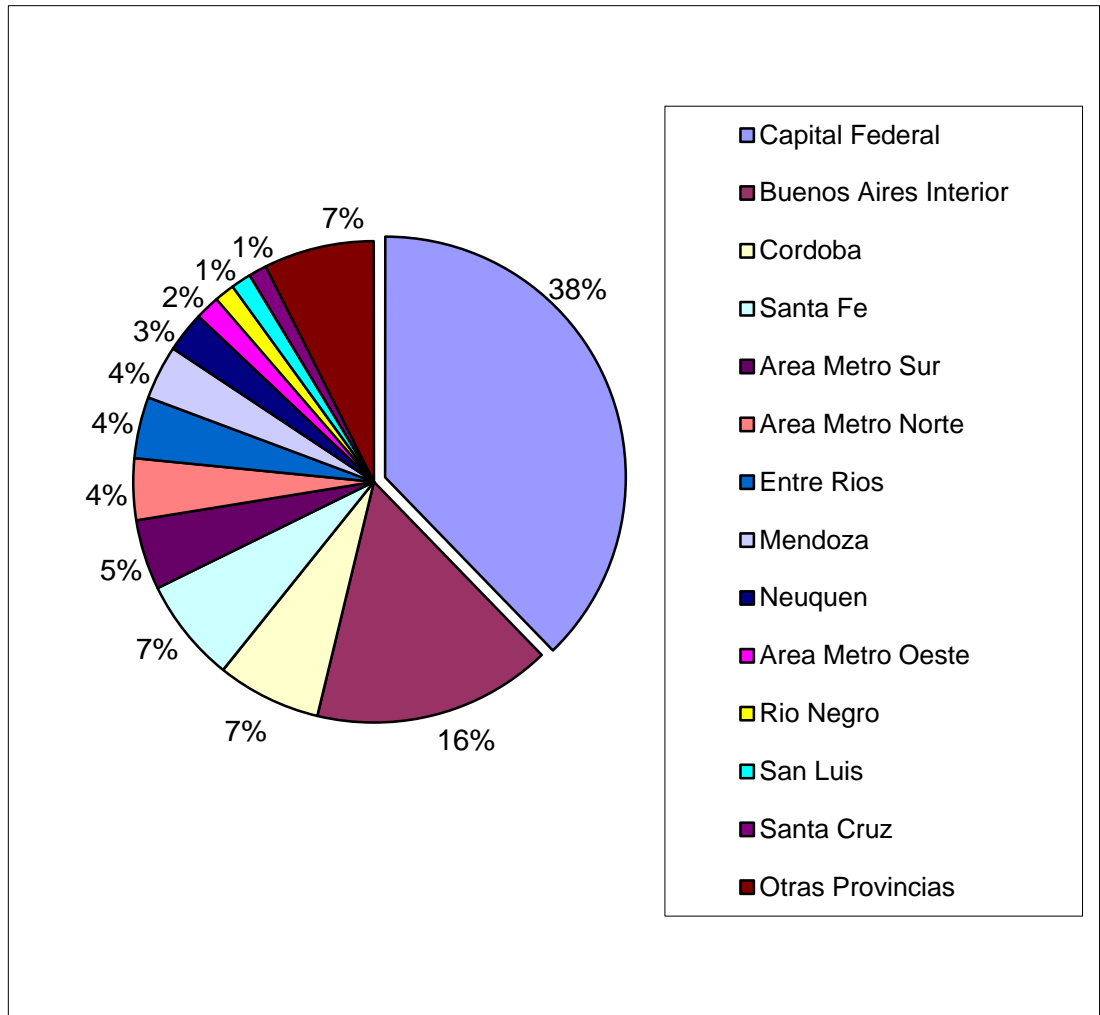

Cuadro N° 82 - 4 - 3 = Francés = Ofertas por Grandes Rubros, aplicación Idiomática

Cuadro N° 82 - 4 - 2 = Francés = Ofertas por Provincias, aplicación Geográfica (cont.)

Cuadro N° 82 - 4 - 3 = Francés = Ofertas por Grandes Rubros, aplicación Idiomática

Francés = Ofertas por Grandes Rubros	Total Ofertas
* Total	1.404
Cursos	828
Servicios de Traducción y/o Interpretación	293
Preparación para Examen Internacional	225
Cursos y / o Servicios en el Exterior	58