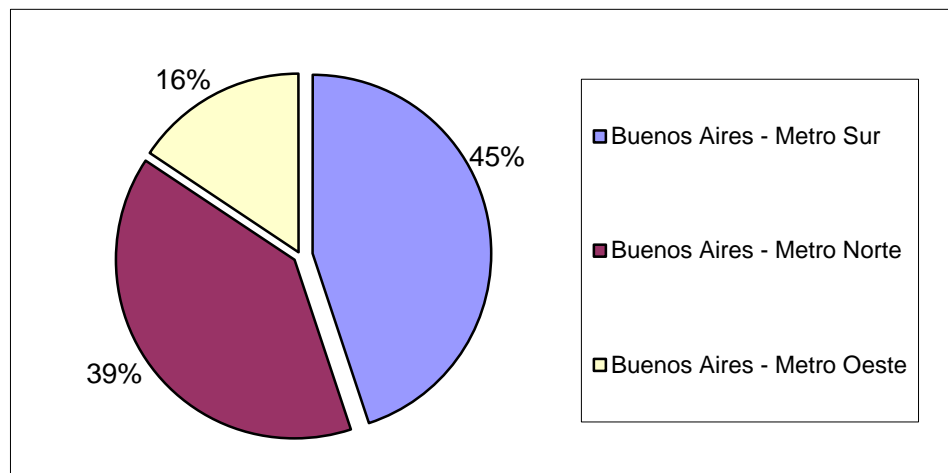

ANEXO 2 – AREA METROPOLITANA

Cuadro N° 82 - 14 - 1 = **Francés = Ofertas en el Área Metropolitana por las 3 Zonas (Norte, Oeste y Sur)**

Área Metropolitana	Francés = Ofertas del Área Metropolitana				
	Total Ofertas	Cursos	Preparación Exámenes Internacionales	Servicios de Traducción / Interpretación	Cursos y Servicios en el Exterior
* Total	147	102	20	21	4
Buenos Aires - Metro Sur	66	44	12	7	3
Buenos Aires - Metro Norte	58	39	6	12	1
Buenos Aires - Metro Oeste	23	19	2	2	*